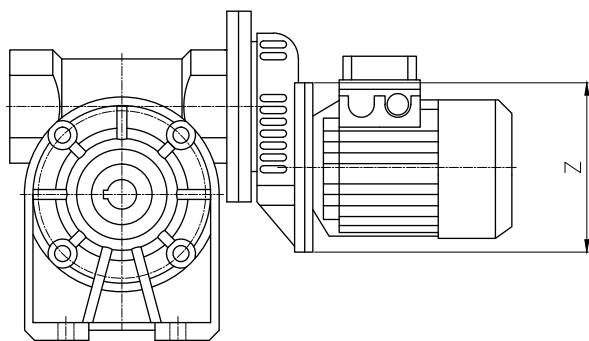

Data Sheet

BV Series - BVPC Type - 80

Type	SIZE	i=	PAM
BVPC	63	3	63B5
	71	3	71B5
	80	3	80B5

	Z	Z1
BVPC 63	11/140	11/105
BVPC 71	14/160	14/120
BVPC 80	19/200	19/160

Esempio di chiave del prodotto: BVPC 80/090 168 80B5 B3

Exemplo de chave de produto: BVPC 80/090 168 80B5 B3

Data Sheet

BV Series - BVPC Type - 80

Type	i-ratio	n2 r/min	Kw=P1	Nm=T2
BVPC 63/040	105	13.3	0.12	42
	138	10.1	0.12	42
	180	7.8	0.12	46
	210	6.7	0.12	40
	300	4.7	0.12	36

Type	i-ratio	n2 r/min	Kw=P1	Nm=T2
BVPC 63/050	108	12.9	0.18	72
	135	10.4	0.18	85
	180	7.8	0.12	65
	210	6.7	0.12	67
	240	5.8	0.12	58
	300	4.7	0.12	58

Type	i-ratio	n2 r/min	Kw=P1	Nm=T2
BVPC 71/050	84	16.7	0.25	80
	108	12.9	0.25	90
	135	10.4	0.25	90

* 71 only B5

Gearbox Dimensions