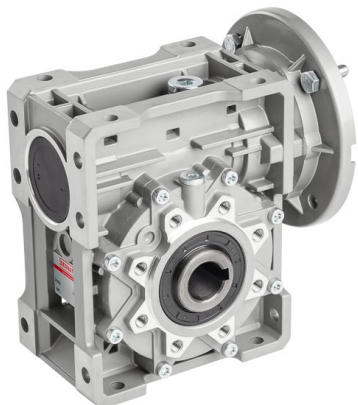

Data Sheet

BV Series - BVPC Type

Type	i-ratio	n2 r/min	Kw=P1	Nm=T2	f.s.	PAM IEC	
BV 075	7	200	4	170	1.1	100/90	B5/B14
	10	140	3	175	1.3	100/90	B5/B14
	15	93	3	250	1.0	100/90	B5/B14
	20	70	2.20	240	1.0	100/90	B5/B14
	25	56	1.5	203	1.2	90/80	B5/B14
	30	47	1.50	230	1.2	90/80	B5/B14
	40	35	1.1	215	1.2	90/80	B5/B14
	50	28	1.1	220	0.9	90/80	B5/B14
	60	23	0.75	200	1.0	90/80	B5/B14
	80	17	0.55	180	1.0	80/71	B5/B14*
	100	14	0.37	140	1.1	80/71	B5/B14*

* 71 only B5

Gearbox Dimensions