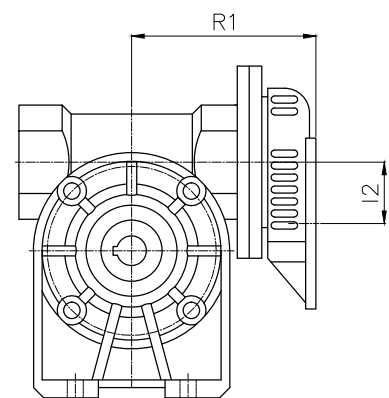

BVPC 040-050

BVPC	R1	I2
63/040	115	40
63/050	120	40
71/050	129	50
71/063	160	50
71/075	183	50
80/075	203	63
71/090	194	50
80/090	214	63