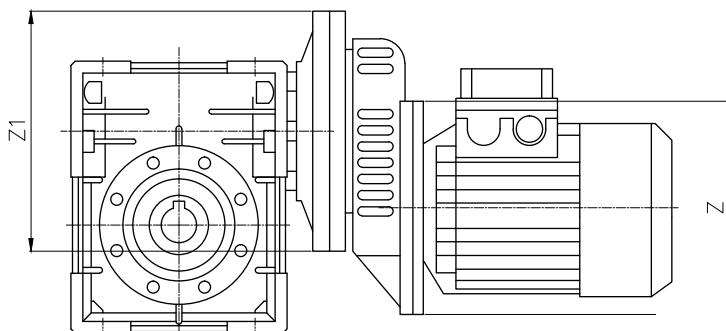

Data Sheet

BV Series - BVPC Type - 80

Type	SIZE	i=	PAM
BVPC	63	3	63B5
	71	3	71B5
	80	3	80B5

	Z	Z1
BVPC 63	11/140	11/105
BVPC 71	14/160	14/120
BVPC 80	19/200	19/160

Esempio di chiave del prodotto: BVPC 80/090 168 80B5 B3

Exemplo de chave de produto: BVPC 80/090 168 80B5 B3

Data Sheet

BV Series - BVPC Type - 80

Type	i-ratio	n2 r/min	Kw=P1	Nm=T2
BVPC 63/040	105	13.3	0.12	42
	138	10.1	0.12	42
	180	7.8	0.12	46
	210	6.7	0.12	40
	300	4.7	0.12	36

Type	i-ratio	n2 r/min	Kw=P1	Nm=T2
BVPC 63/050	108	12.9	0.18	72
	135	10.4	0.18	85
	180	7.8	0.12	65
	210	6.7	0.12	67
	240	5.8	0.12	58
	300	4.7	0.12	58

Type	i-ratio	n2 r/min	Kw=P1	Nm=T2
BVPC 71/050	84	16.7	0.25	80
	108	12.9	0.25	90
	135	10.4	0.25	90

* 71 only B5

Gearbox Dimensions