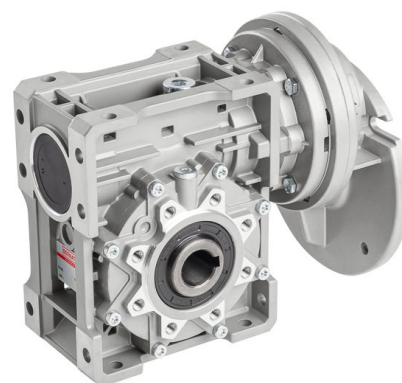

Data Sheet

BV Series - BVPC Type - 80

Type	SIZE	i=	PAM
BVPC	63	3	63B5
	71	3	71B5
	80	3	80B5

	Z	Z1
BVPC 63	11/140	11/105
BVPC 71	14/160	14/120
BVPC 80	19/200	19/160

Esempio di chiave del prodotto: BVPC 80/090 168 80B5 B3

Exemplo de chave de produto: BVPC 80/090 168 80B5 B3

Data Sheet

BV Series - BVPC Type - 80

Type	i-ratio	n2 r/min	Kw=P1	Nm=T2
BVPC 63/040	105	13.3	0.12	42
	138	10.1	0.12	42
	180	7.8	0.12	46
	210	6.7	0.12	40
	300	4.7	0.12	36

Type	i-ratio	n2 r/min	Kw=P1	Nm=T2
BVPC 63/050	108	12.9	0.18	72
	135	10.4	0.18	85
	180	7.8	0.12	65
	210	6.7	0.12	67
	240	5.8	0.12	58
	300	4.7	0.12	58

Type	i-ratio	n2 r/min	Kw=P1	Nm=T2
BVPC 71/050	84	16.7	0.25	80
	108	12.9	0.25	90
	135	10.4	0.25	90