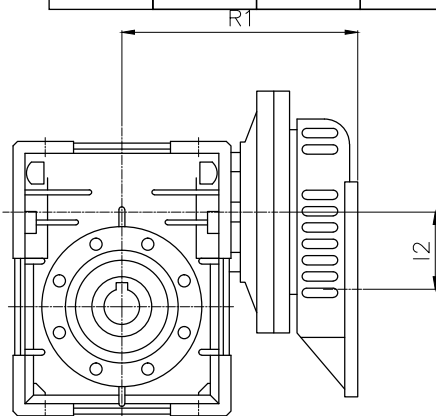

Data Sheet

BV Series - BVPC Type - 80

Type	i-ratio	n2 r/min	Kw=P1	Nm=T2
BVPC 63/040	105	13.3	0.12	42
	138	10.1	0.12	42
	180	7.8	0.12	46
	210	6.7	0.12	40
	300	4.7	0.12	36

Type	i-ratio	n2 r/min	Kw=P1	Nm=T2
BVPC 63/050	108	12.9	0.18	72
	135	10.4	0.18	85
	180	7.8	0.12	65
	210	6.7	0.12	67
	240	5.8	0.12	58
	300	4.7	0.12	58

Type	i-ratio	n2 r/min	Kw=P1	Nm=T2
BVPC 71/050	84	16.7	0.25	80
	108	12.9	0.25	90
	135	10.4	0.25	90

Type	i-ratio	n2 r/min	Kw=P1	Nm=T2
BVPC 71/063	114	12.3	0.37	170
	135	10.4	0.37	176
	192	7.3	0.25	149
	240	5.8	0.25	130
	300	4.7	0.25	120

Type	i-ratio	n2 r/min	Kw=P1	Nm=T2
BVPC 71/075	120	11.7	0.55	280
	150	9.3	0.37	215
	180	7.8	0.37	235
	240	5.8	0.37	210
	300	4.7	0.25	275

Type	i-ratio	n2 r/min	Kw=P1	Nm=T2
BVPC 80/075	90	15.6	0.75	310
	120	11.7	0.75	300
	150	9.3	0.75	260

Type	i-ratio	n2 r/min	Kw=P1	Nm=T2
BVPC 71/090	168	8.3	0.55	350
	192	7.3	0.37	280
	240	5.8	0.37	290
	300	4.7	0.37	275

Type	i-ratio	n2 r/min	Kw=P1	Nm=T2
BVPC 80/090	120	11.7	0.75	390
	138	10.1	0.75	360
	168	8.3	0.55	350
	192	7.3	0.55	330
	240	5.8	0.55	305

BVPC 063-075-090